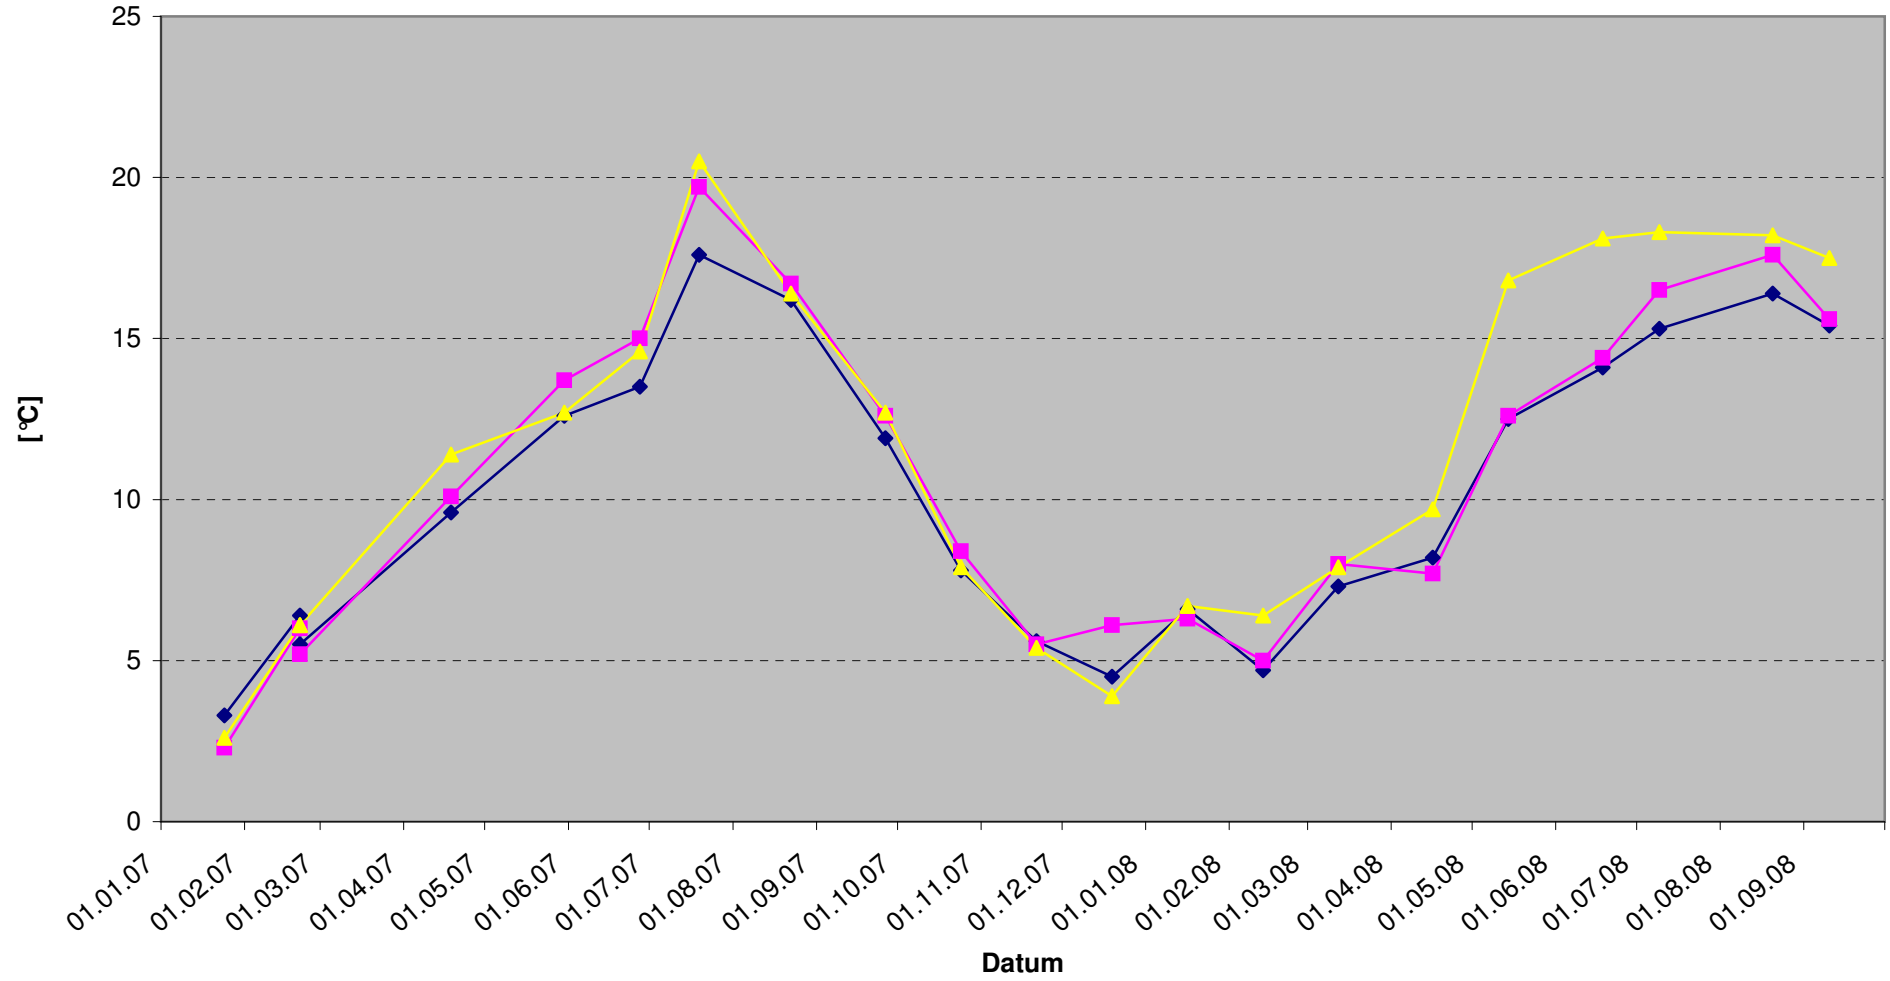

# Wassertemperatur

—◆— Kiekenbruch —■— Neu-Platendorf —▲— Gifhorn