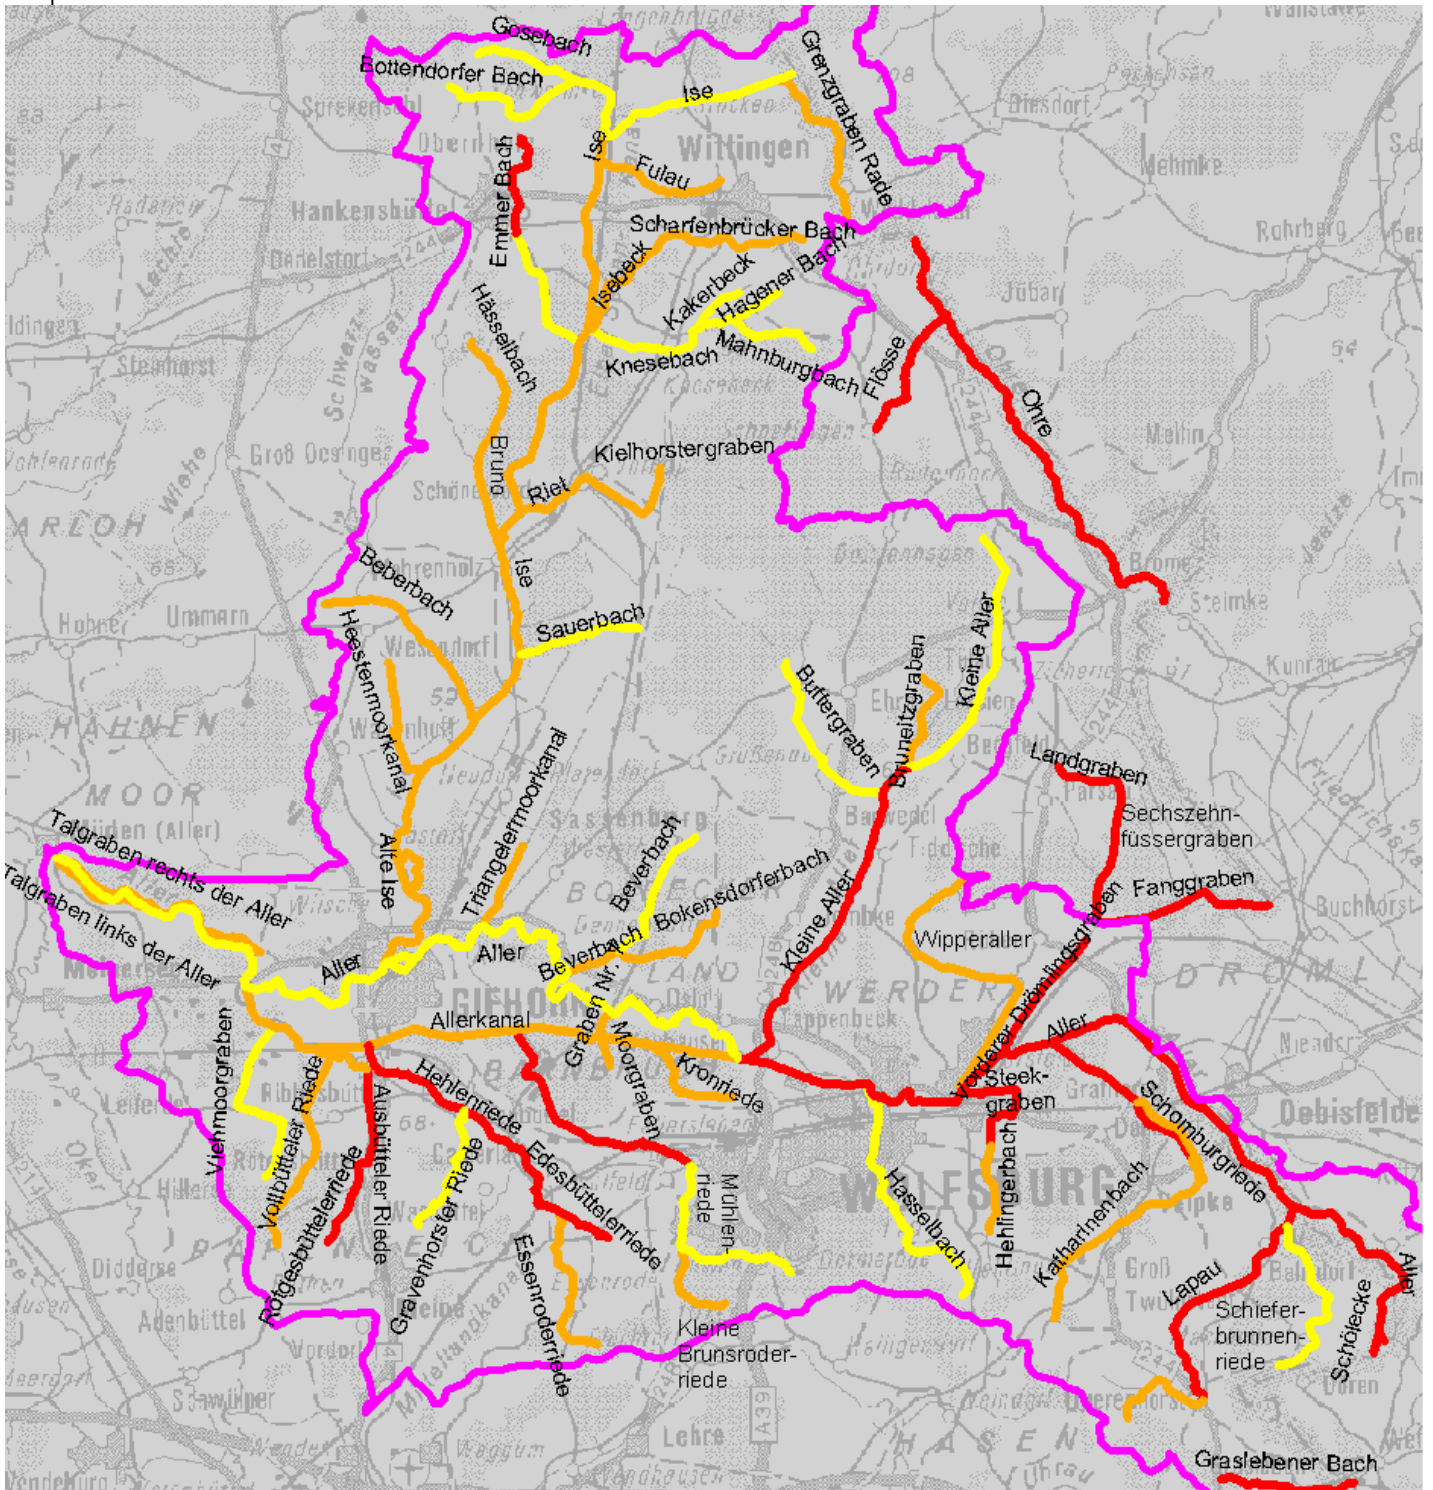

### Vergleich HMWB: Nds vs. Geko 14

# Saprobie 2008 (Aller/Quelle)

NLWKN  
Betriebsstelle Süd

# MZB: All. Degradation 2008 (Aller/Quelle)

NLWKN  
Betriebsstelle Süd