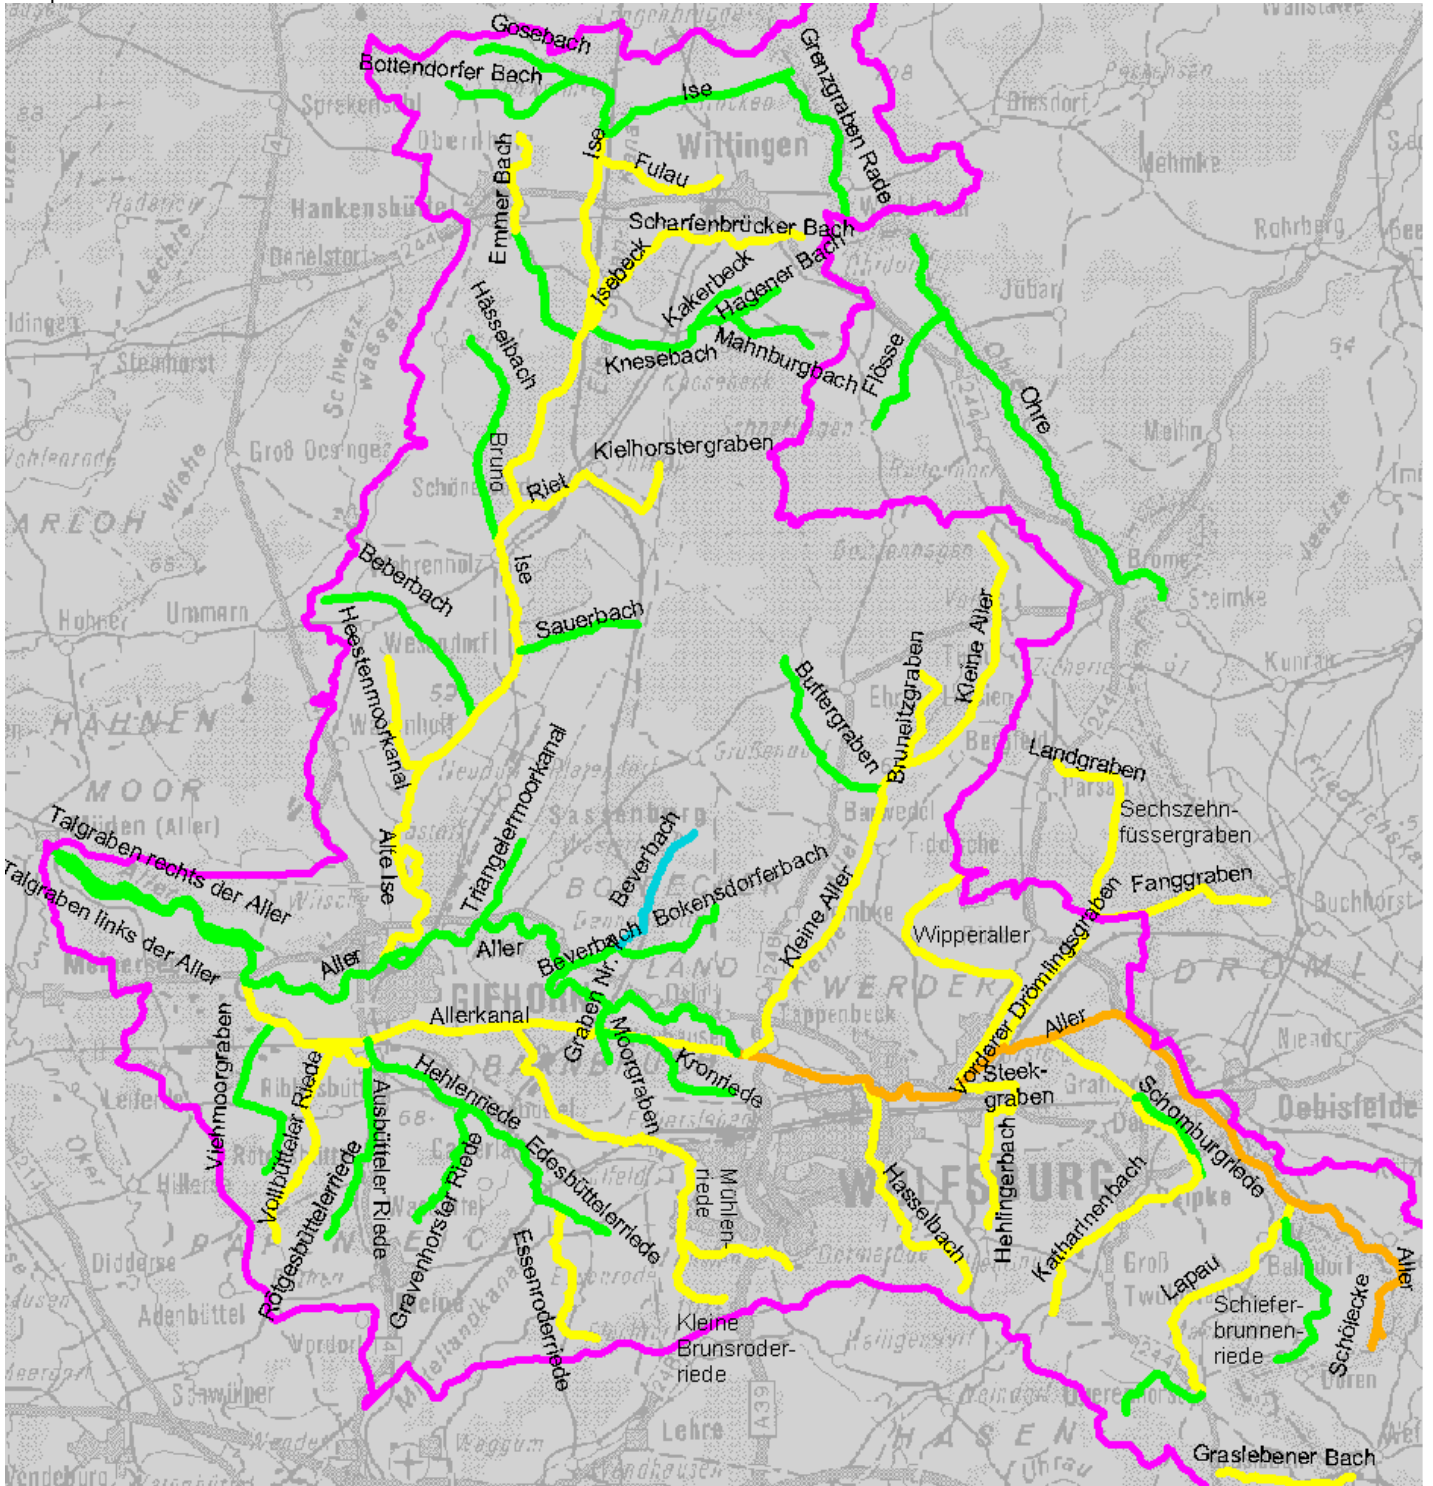

### Vergleich HMWB: Nds vs. Geko 14

# Saprobie 2008 (Aller/Quelle)

NLWKN  
Betriebsstelle Süd

# MZB: All. Degradation 2008 (Aller/Quelle)

NLWKN  
Betriebsstelle Süd