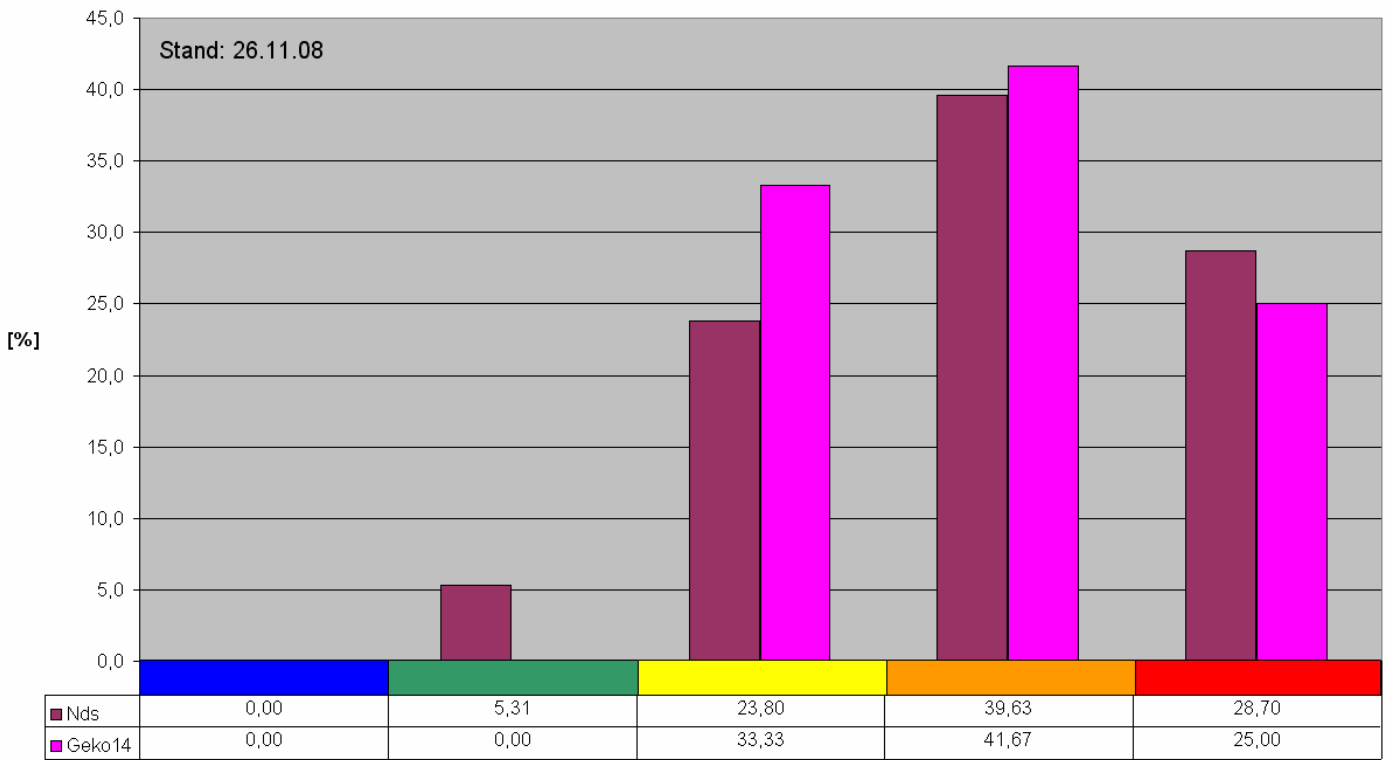

### Vergleich HMWB: Nds vs. Geko 14

# Saprobie 2008 (Aller/Quelle)

NLWKN  
Betriebsstelle Süd