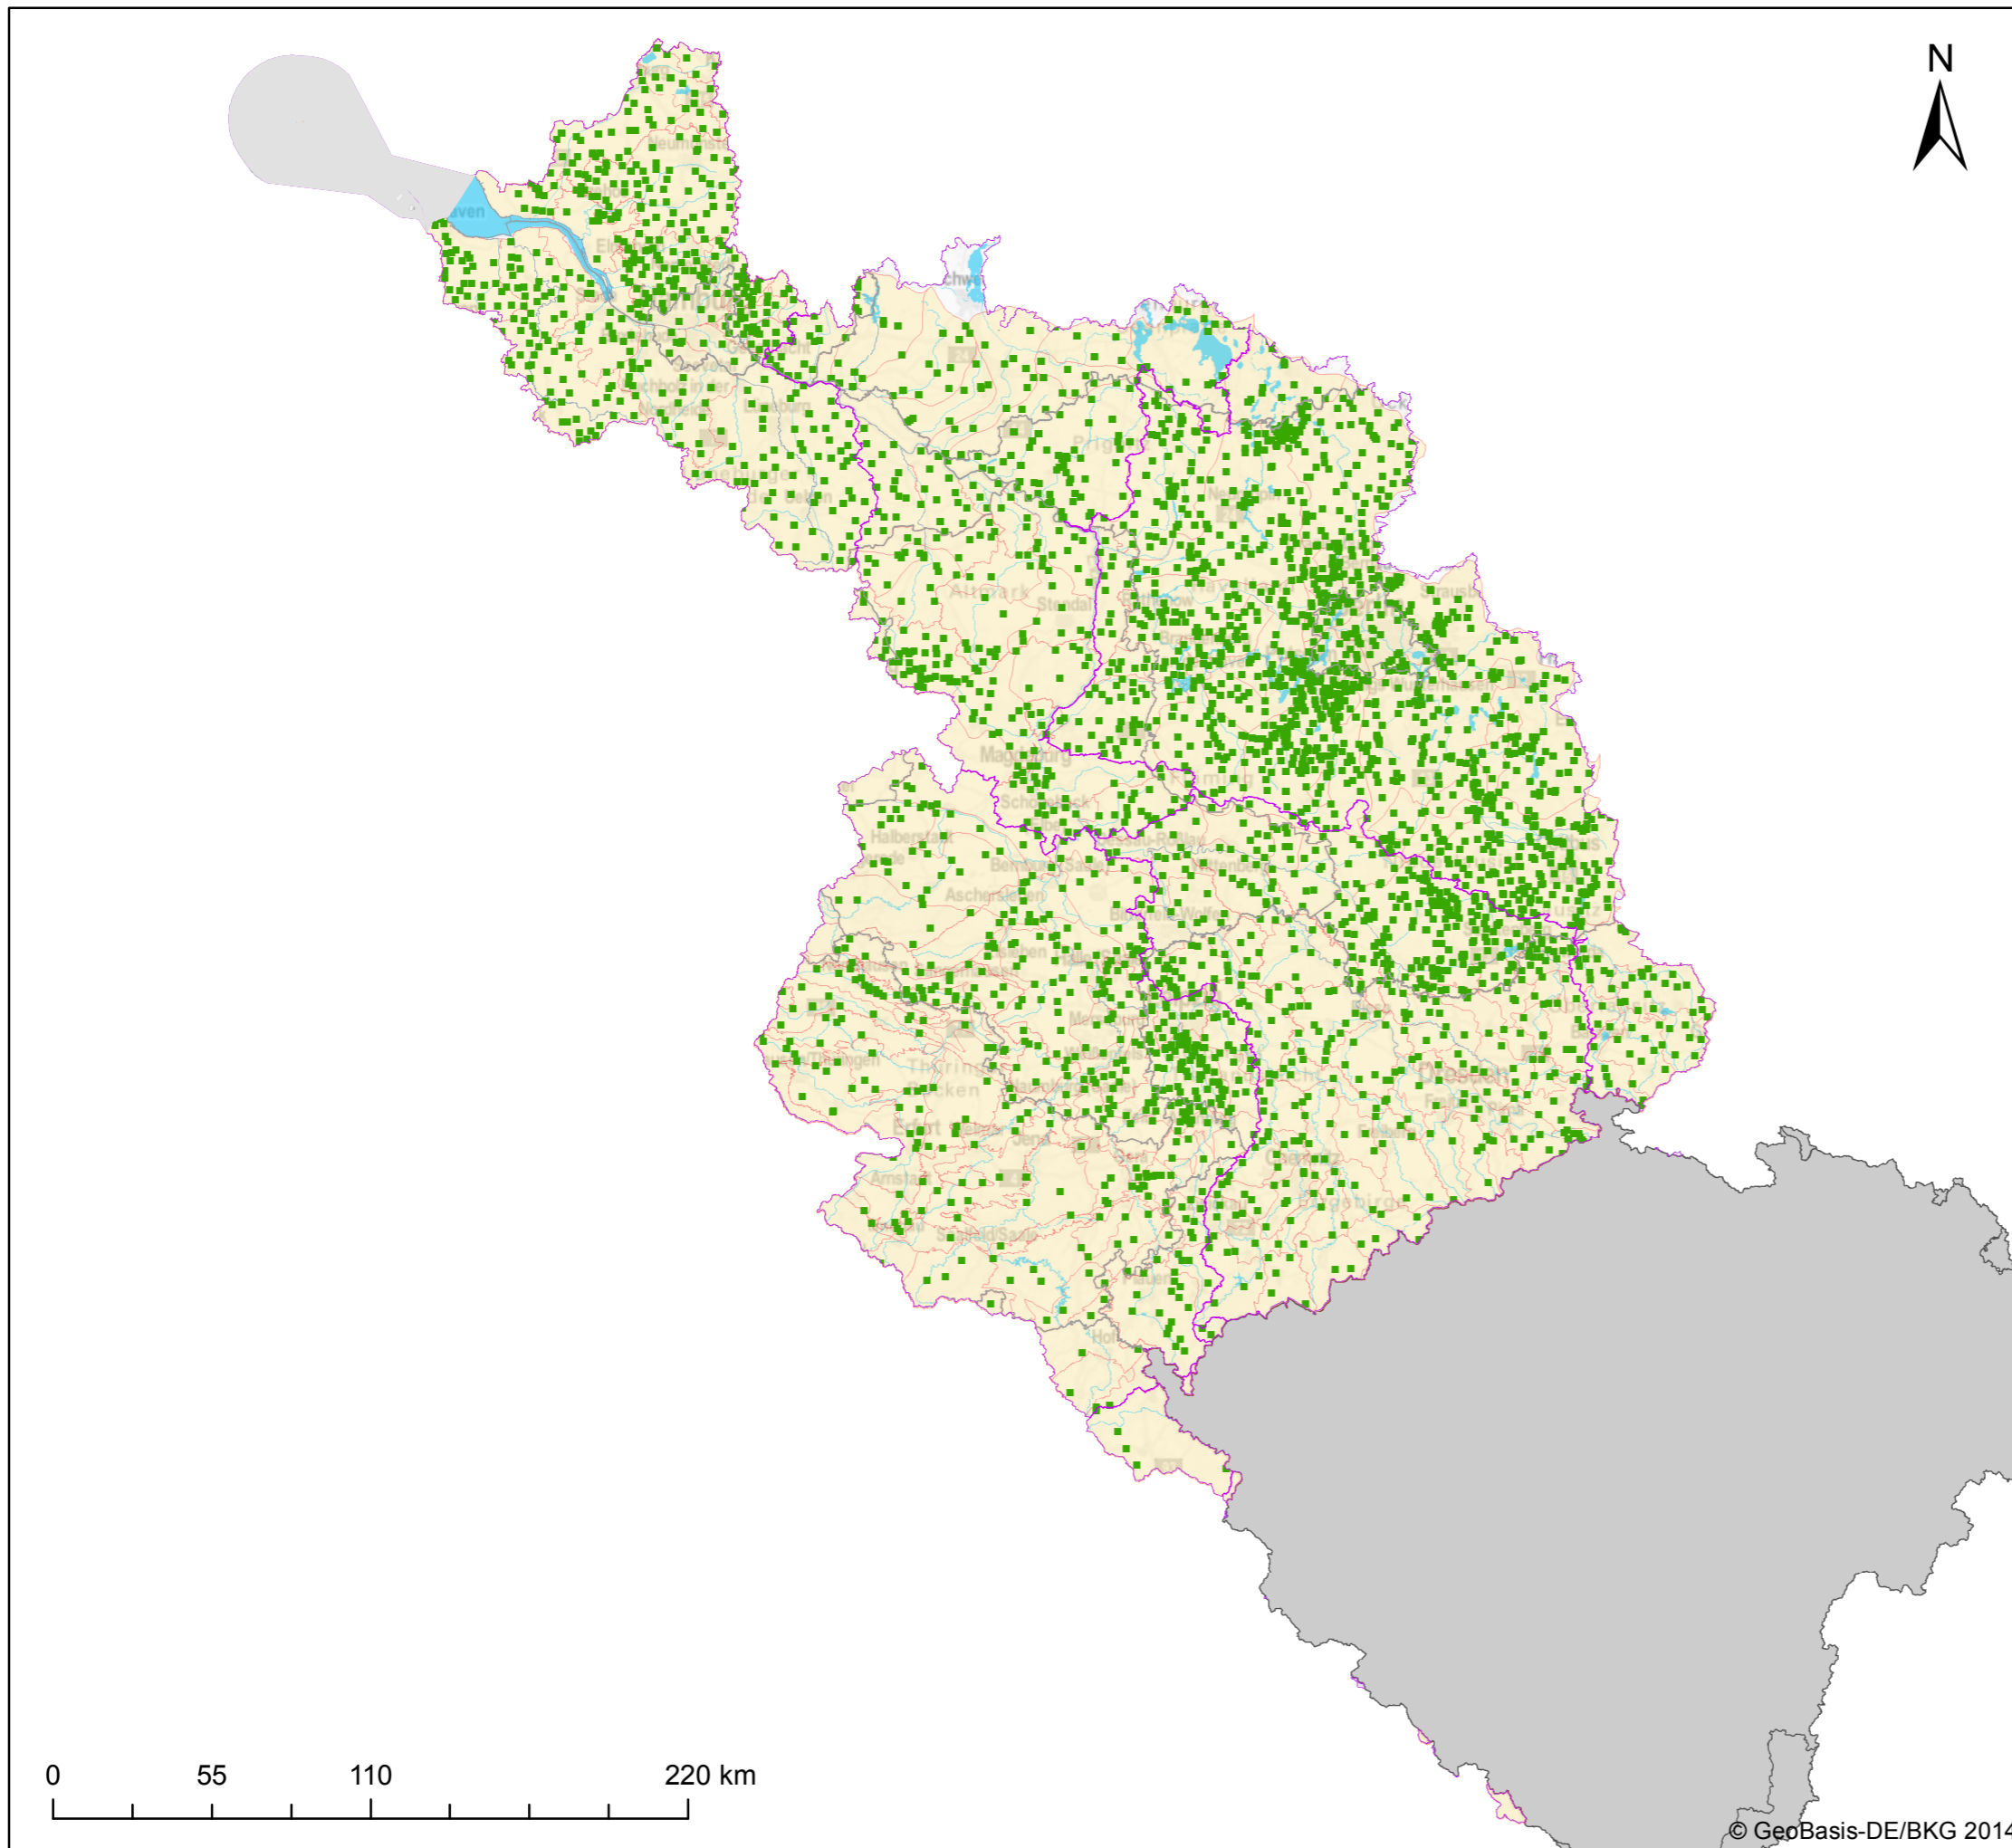

FGG Elbe - Karte 4.4: Überwachungsnetz des Grundwassers - Menge

-  Koordinierungsraum
-  Bundesländer

### Überwachungsnetz des Grundwassers - Menge -

#### Messstellen - Menge

-  in Grundwasserkörper (-gruppen) in Hauptgrundwasserleitern

#### Ausgewiesene Grundwasserkörper

-  Grundwasserkörper und -gruppen in Hauptgrundwasserleitern

FGG ELBE

Datenquelle: WasserBLiCK/BfG; 10.08.2015