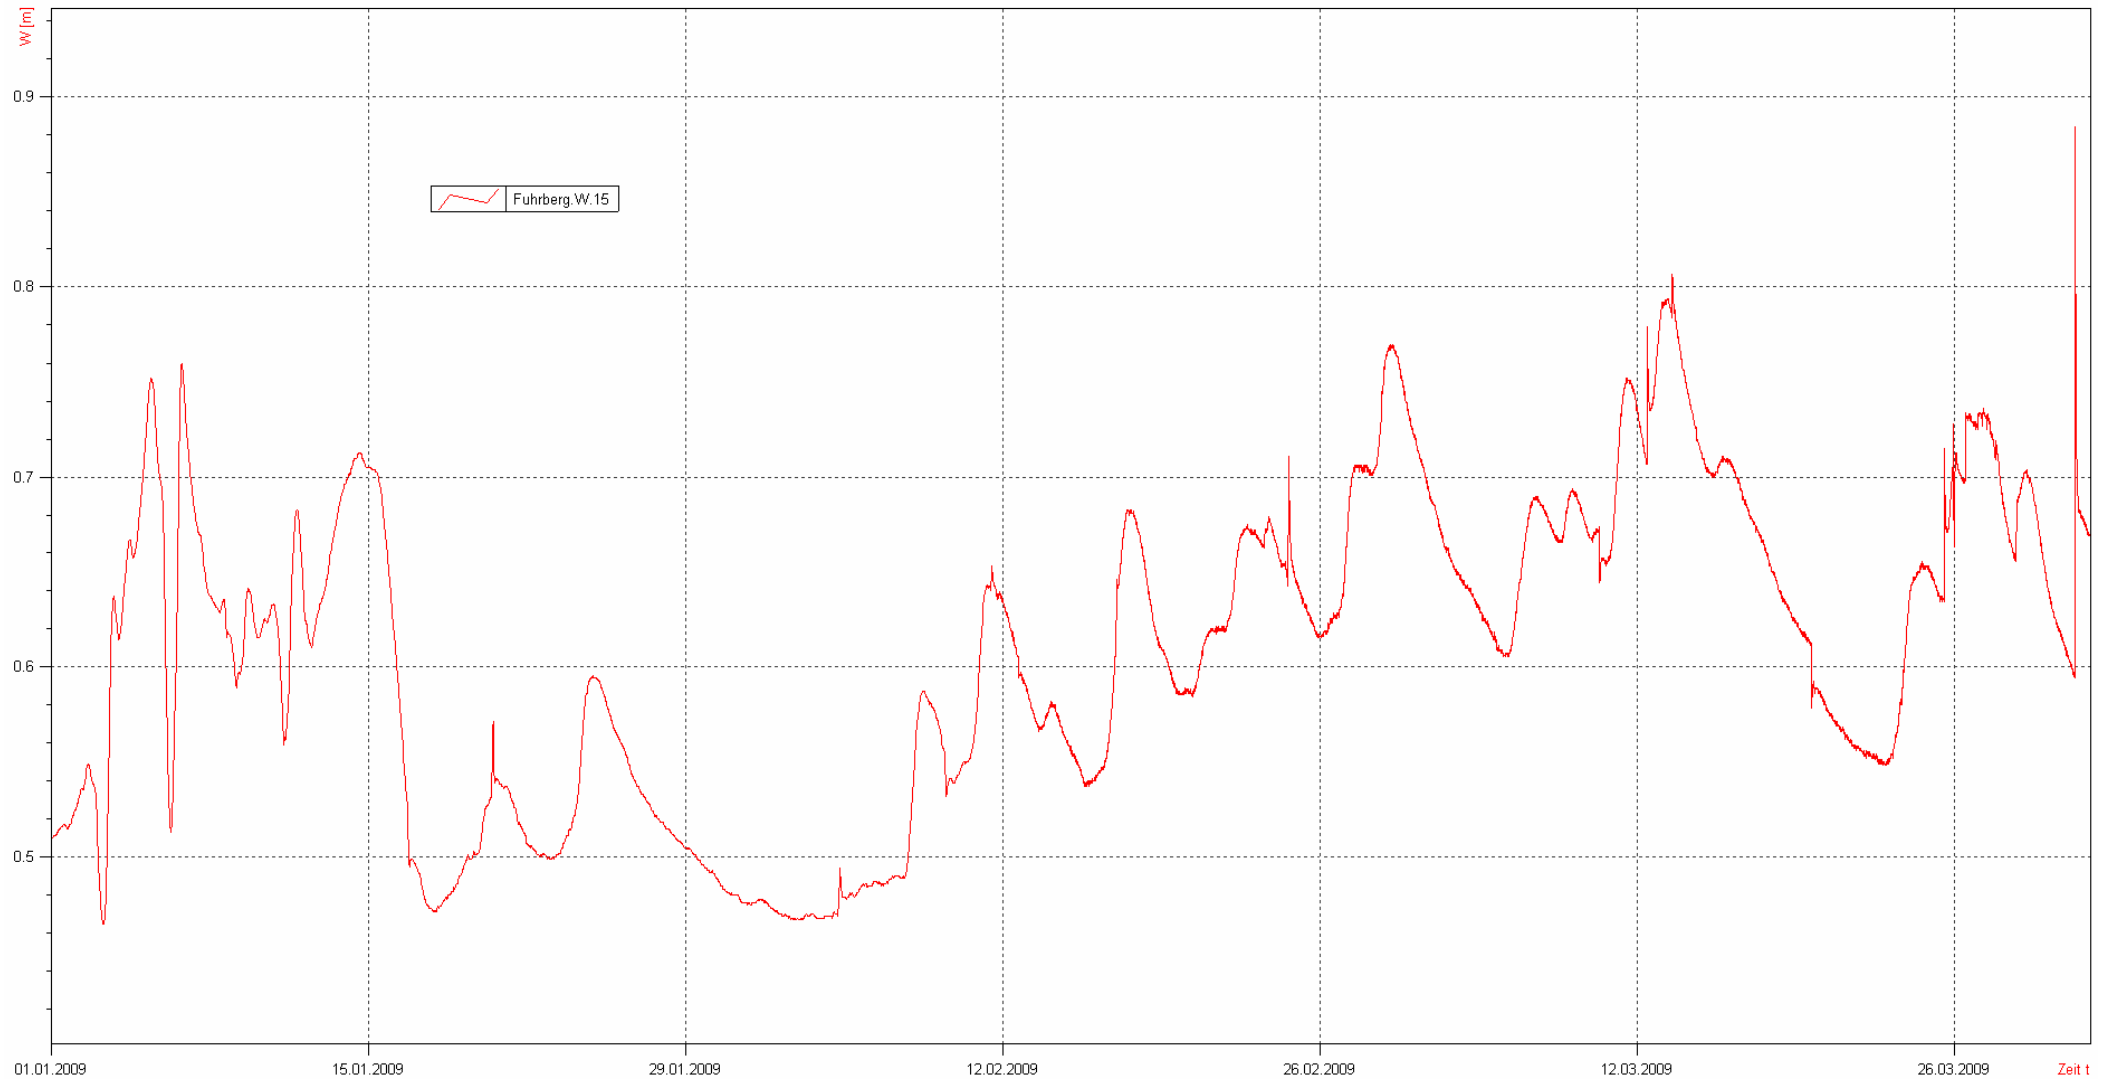

MATHEJA CONSULT

Königsberger Str. 5
30938 Burgwedel / OT Wettmar

Tel.: +49 5139 / 402799 - 0
Fax: +49 5139 / 402799 - 8
mobil: +49 / 1607262809
email: kontakt@matheja-consult.de

Anlage 7: Wasserstände und Abflüsse am Pegel „Fuhrberg“

Anlage 7.1: Wasserstände

Anlage 7.2: Abflüsse