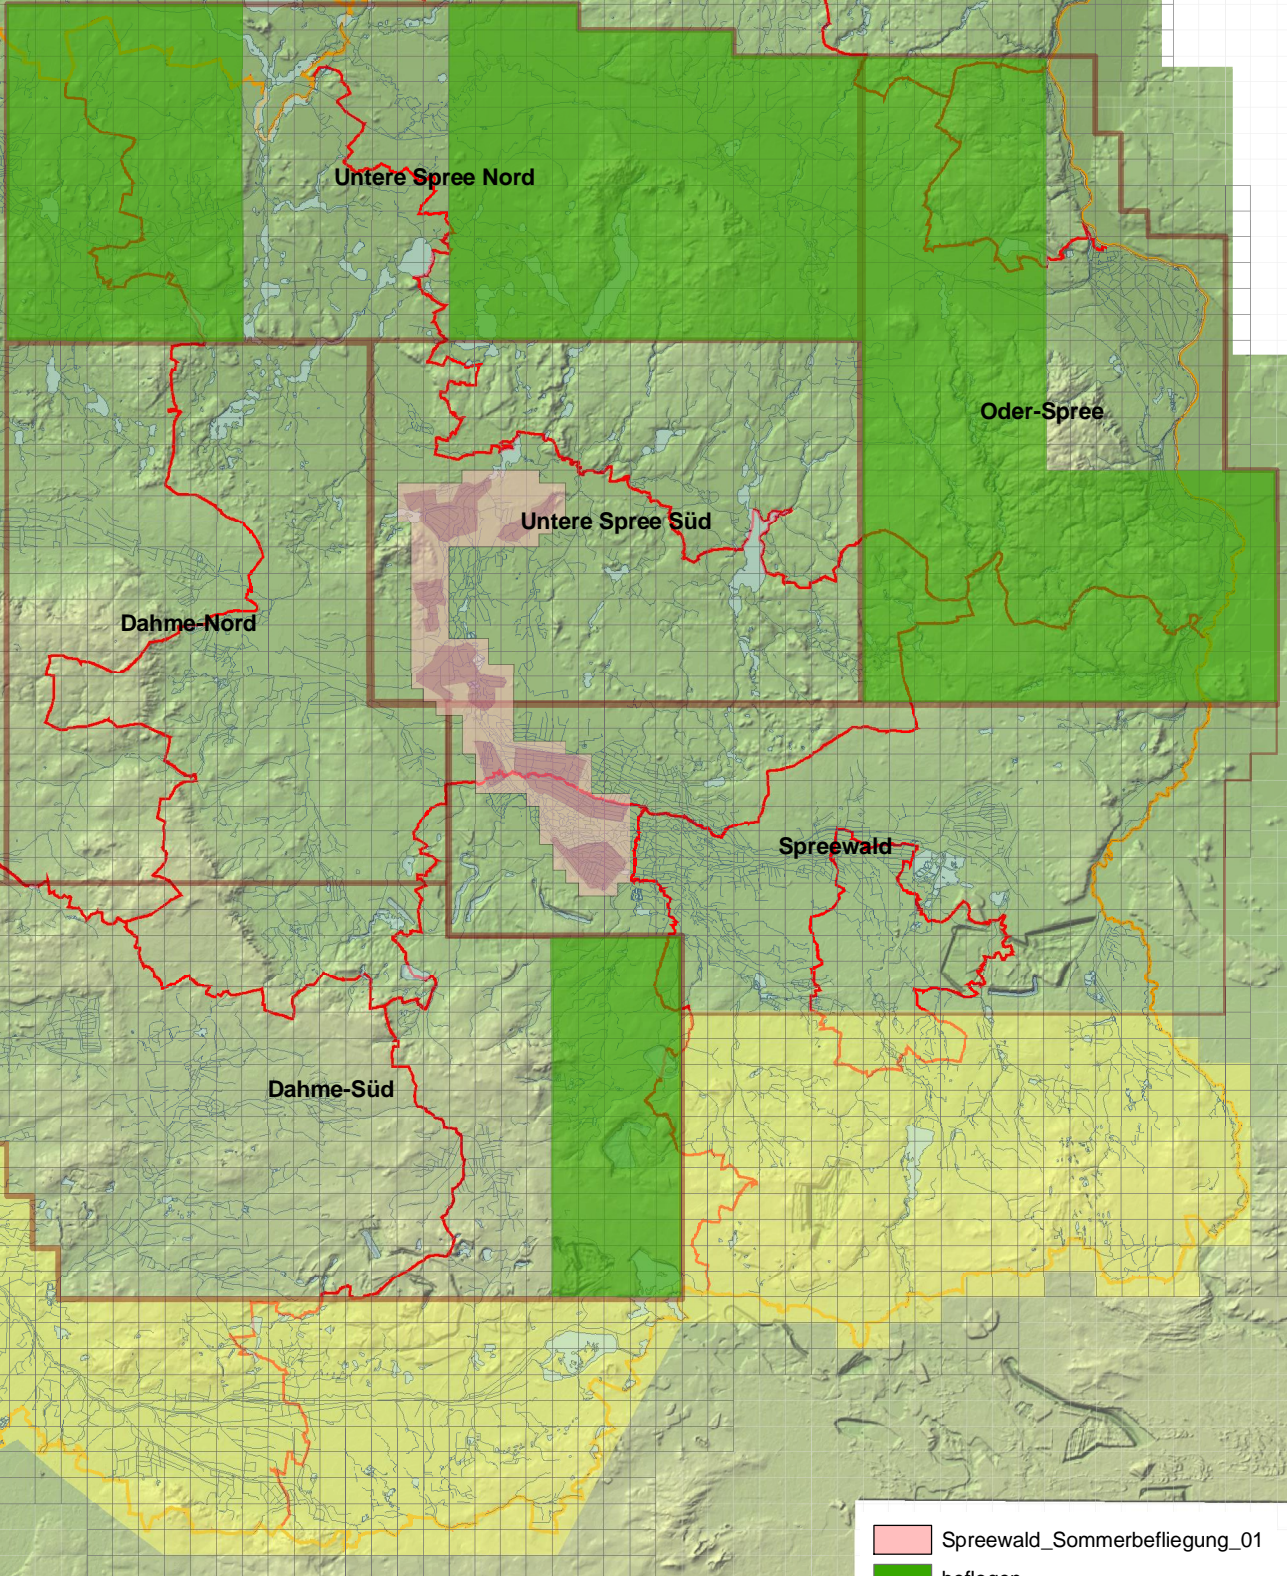

ALS (DGM2) Befliegungsstand 09.04.2009

-  Spreewald_Sommerbefliegung_01
-  beflogen
-  Dahme-Spree_Lose
-  dop020c
-  dgm2 Bestand